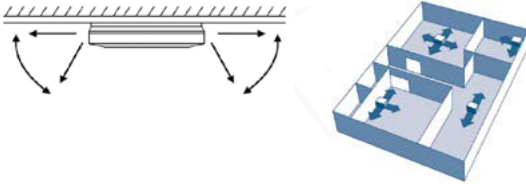

Deckengerät 4-seitig ausblasend

Einzigartiges DAIKIN Gerät für hohe Räume ohne abgehängte Decken und ohne freie Stellfläche

- Effektives Kühlen oder Heizen von Räumen bis zu 3,5 m Höhe ohne Kapazitätsverlust
- Einfache Installation sowohl in Neubau- als auch in Modernisierungsprojekten
- Individuelle Klappensteuerung: Freiheit zur Anpassung an jede mögliche Raumgestaltung ohne Änderung der Geräteplatzierung!
- Das elegante Gerät passt zu jedem Einrichtungsstil. Die Klappen schließen sich vollständig, wenn das Gerät außer Betrieb ist.
- Die automatische Luftvolumenregelung sorgt für optimalen Komfort
- 5 wählbare Lüfterklappenpositionen zwischen 0° und 60° – über die Fernbedienung einstellbar
- Ab Werk vorinstallierte Kältemitteldetektoren
- Die Standard-Entwässerungspumpe mit 720 mm Hub sorgt für mehr Flexibilität und eine schnellere Installation