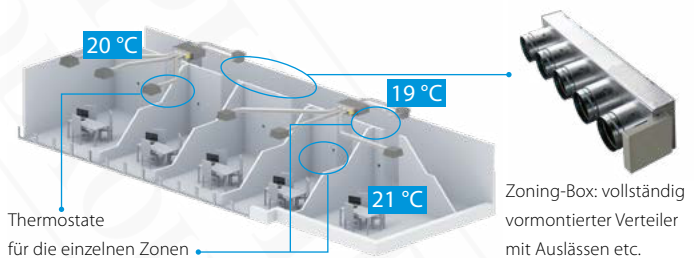

- Höherer Komfort durch individuelle Klimaregelung verschiedener Zonen
  - Bedienung von bis zu fünf Zonen dank unabhängig voneinander steuerbaren Auslässen
  - Individuelles Thermostat zur raumweisen oder zonenweisen Regelung
- Niedrigerer Stromverbrauch dank „Eco adapt“-Funktion mit dynamischen Sollwertgrenzen
- Automatische Luftstromanpassung nach Bedarf
- Einfache Installation, Einsatz in Verbindung mit DAIKIN Innengeräten und Systemsteuerungen
- Angebot eines Komplettpakets für mehrere Zonen
- Zeitersparnis durch vormontierten Verteiler mit verschiedenen Auslässen
- Reduzierter Kältemittelbedarf der Anlage

Anschließbar an:

FDXM-F9, FBA-A(9), FXDQ-A3, FXSQ-A

Sofort einsetz-  
fähiger Verteiler

## Funktionsweise

Jede Zone kann mit einem separaten Thermostat versehen werden. Sie können zwischen **drei Ausführungen wählen: der Bluezero-, Think- oder Lite-Version**. Die Temperaturregler der einzelnen Zonen können auf eine zentrale Steuereinheit umgeleitet werden, sodass sie über einen einzigen Thermostat bedienbar sind.