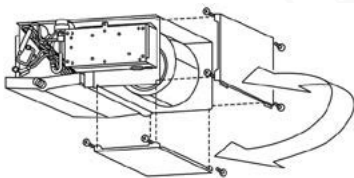

# Flaches Kanalgerät mit niedriger statischer Pressung

Extrem flach und äußerst leise

- Durch die niedrige Bauhöhe von nur 200 mm bereits für Zwischendecken von nur 240 mm Höhe geeignet

- Diskret versteckt: Nur der Ansaug- und der Auslassgrill sind im eingebauten Zustand sichtbar
- Für flexible Kanäle unterschiedlicher Länge geeignet
- Kleine Baugrößen für kleine oder besonders gut isolierte Räume, wie z. B. Hotelzimmer oder kleine Büroräume
- Reduzierte Energieaufnahme durch invertiergeregelten Lüfter
- Der Luftansaug lässt sich von der Rückseite des Gerätes auf die Unterseite umstellen