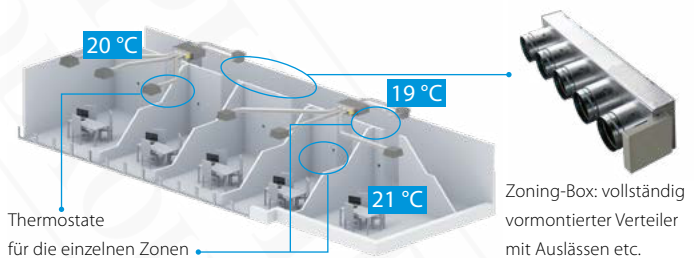

Anschließbar an:

FDXM-F9, FBA-A(9), FXDQ-A3, FXSQ-A

Sofort einsetz-  
fähiger Verteiler

## Funktionsweise

Jede Zone kann mit einem separaten Thermostat versehen werden. Sie können zwischen **drei Ausführungen wählen: der Bluezero-, Think- oder Lite-Version**. Die Temperaturregler der einzelnen Zonen können auf eine zentrale Steuereinheit umgeleitet werden, sodass sie über einen einzigen Thermostat bedienbar sind.

Thermostate für die einzelnen Zonen

Zoning-Box: vollständig vormontierter Verteiler mit Auslässen etc.