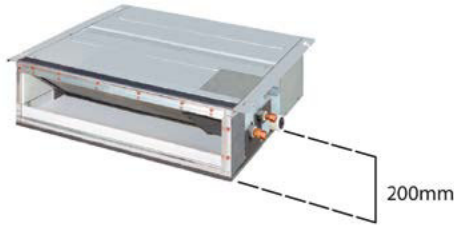

Flaches Kanalgerät mit niedriger statischer Pressung

Extrem flach und äußerst leise

- Durch die niedrige Bauhöhe von nur 200 mm bereits für Zwischendecken von nur 240 mm Höhe geeignet

- Diskret versteckt: Nur der Ansaug- und der Auslassgrill sind im eingebauten Zustand sichtbar
- Für flexible Kanäle unterschiedlicher Länge geeignet
- Kleine Baugrößen für kleine oder besonders gut isolierte Räume, wie z. B. Hotelzimmer oder kleine Büroräume
- Reduzierte Energieaufnahme durch invertergeregelten Lüfter
- Der Luftansaug lässt sich von der Rückseite des Gerätes auf die Unterseite umstellen
- Ab Werk vorinstallierte Kältemitteldetektoren

Alle Informationen zum Gerät gibt's hier: mein.daikin.de

Innengerät		FXDA	10A	15A	20A	25A	32A	40A	50A	63A
Kühlleistung	Nom.	kW	1,10	1,70	2,20	2,80	3,60	4,50	5,60	7,10
Heizleistung	Nom.	kW	1,30	1,90	2,50	3,20	4,00	5,00	6,30	8,00
Leistungsaufnahme	Kühlung	Nom.	kW	0,042	0,057	0,068		0,075	0,096	0,107
	Heizen	Nom.	kW	0,042	0,057	0,068		0,075	0,096	0,107
Abmessungen	Gerät	Höhe	mm	200						
		Breite	mm	750			950		1.150	
		Tiefe	mm	620						
Gewicht	Gerät	kg	22				26		29	
Gehäuse	Farbe		Verzinkter Stahl / unbeschichtet							
Ventilator-Luftvolumenstrom - 50 Hz	Kühlung	Nom.	m ³ /h	312	390	480		630	750	990
Ventilator	Externe statische Pressung (ESP) - 50 Hz	Hoch/Nom.	Pa	30/10				44/15		
Schallleistungspegel	Kühlung	Hoch	dB(A)	48	50	51		52	53	54
Schalldruckpegel	Kühlung	Hoch / Nom. / Niedrig	dB(A)	29 / 28 / 26	32 / 31 / 27	33 / 31 / 27		34 / 32 / 28	35 / 33 / 29	36 / 34 / 30
Rohrleitungsanschlüsse	Flüssigkeit	AD	mm	6						
	Gas	AD	mm	10				12		
Kondensatleitung			VP20 (ID 20mm / AD 26 mm)							
Luftfilter	Typ		Abnehmbar / Waschbar							
Regelungssysteme	Infrarot-Fernbedienung		BRC4C65 (1)							
	Kabel-Fernbedienung		BRC1H52W7/S7/K7 oder BRC1KPD51W/K							
Spannungsversorgung	Phase / Frequenz / Spannung	Hz / V	1~ / 50 / 220-240							
Strom - 50 Hz	Höchstamperezahl für Sicherung (MSiA)	A	6							