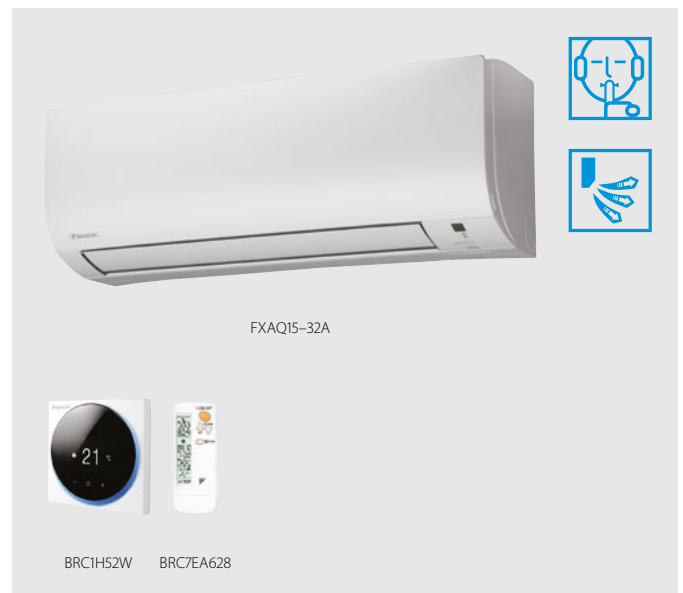

# Wandgerät

Für Räume ohne Zwischendecke oder ausreichend Stellfläche am Boden

- › Die flache Form des Geräts fügt sich elegant in jede Inneneinrichtung ein, und das Gerät lässt sich spielend leicht sauber halten
- › Einfache Installation in Neubauten oder im Zuge von Renovierungsarbeiten
- › Baugröße 15 speziell entwickelt für kleine oder besonders gut isolierte Räume, wie z. B. Hotelzimmer oder kleine Büroräume
- › Reduzierte Energieaufnahme durch invertergeregelten Lüfter
- › Per Fernbedienung lassen sich fünf unterschiedliche Auslasswinkel einstellen, wodurch die Luft angenehm nach oben und unten verteilt wird
- › Wartungsarbeiten lassen sich an der Gerätvorderseite durchführen
- › Mit Funkfernfühleroption

Alle Informationen zum Gerät gibt's hier:

[mein.daikin.de](http://mein.daikin.de)

Innengerät			FXAQ	15A	20A	25A	32A	40A	50A	63A
Kühlleistung	Nom.		kW	1,7	2,2	2,8	3,6	4,5	5,6	7,1
Heizleistung	Nom.		kW	1,9	2,5	3,2	4,0	5,0	6,3	8,0
Leistungsaufnahme	Kühlung	Nom.	kW	0,02	0,02	0,03	0,03	0,02	0,03	0,05
	Heizen	Nom.	kW	0,03	0,03	0,03	0,04	0,02	0,04	0,06
Abmessungen	Gerät	Höhe	mm	290				1050		
		Breite	mm	795				269		
		Tiefe	mm	266				15		
Gewicht	Gerät		kg	12				15		
Gehäuse	Farbe			Weiß (3.0Y8.5/0.5)						
Ventilator-Luftvolumenstrom - 50 Hz	Kühlung	Nom. / Niedrig	m <sup>3</sup> /h	504 / 420	546 / 420	564 / 420	588 / 420	732 / 582	864 / 690	1098 / 810
Schallleistungspegel	Kühlung	Nom.	dB(A)	51,0	52,0	53,0	55,0	55,0	58,0	63,0
Schalldruckpegel	Kühlung	Hoch / Niedrig	dB(A)	32,0 / 28,5	33,0 / 28,5	35,0 / 28,5	37,5 / 28,5	37,0 / 33,5	41,0 / 35,5	46,5 / 38,5
Rohrleitungsanschlüsse	Flüssigkeit	AD	mm	6						
	Gas	AD	mm	12						
	Kondensatleitung			VP13 (ID 15 mm / AD 18 mm)						
Luftfilter	Typ			Waschbares Kunststoffnetz						
Regelungssysteme	Infrarot-Fernbedienung			BRC7EA628						
	Kabel-Fernbedienung			BRC1H52W/S/K						
Spannungsversorgung	Phase / Frequenz / Spannung		Hz / V	1~ / 50 / 220-240						
Strom - 50 Hz	Höchstamperezahl für Sicherung (MSiA)		A	16						